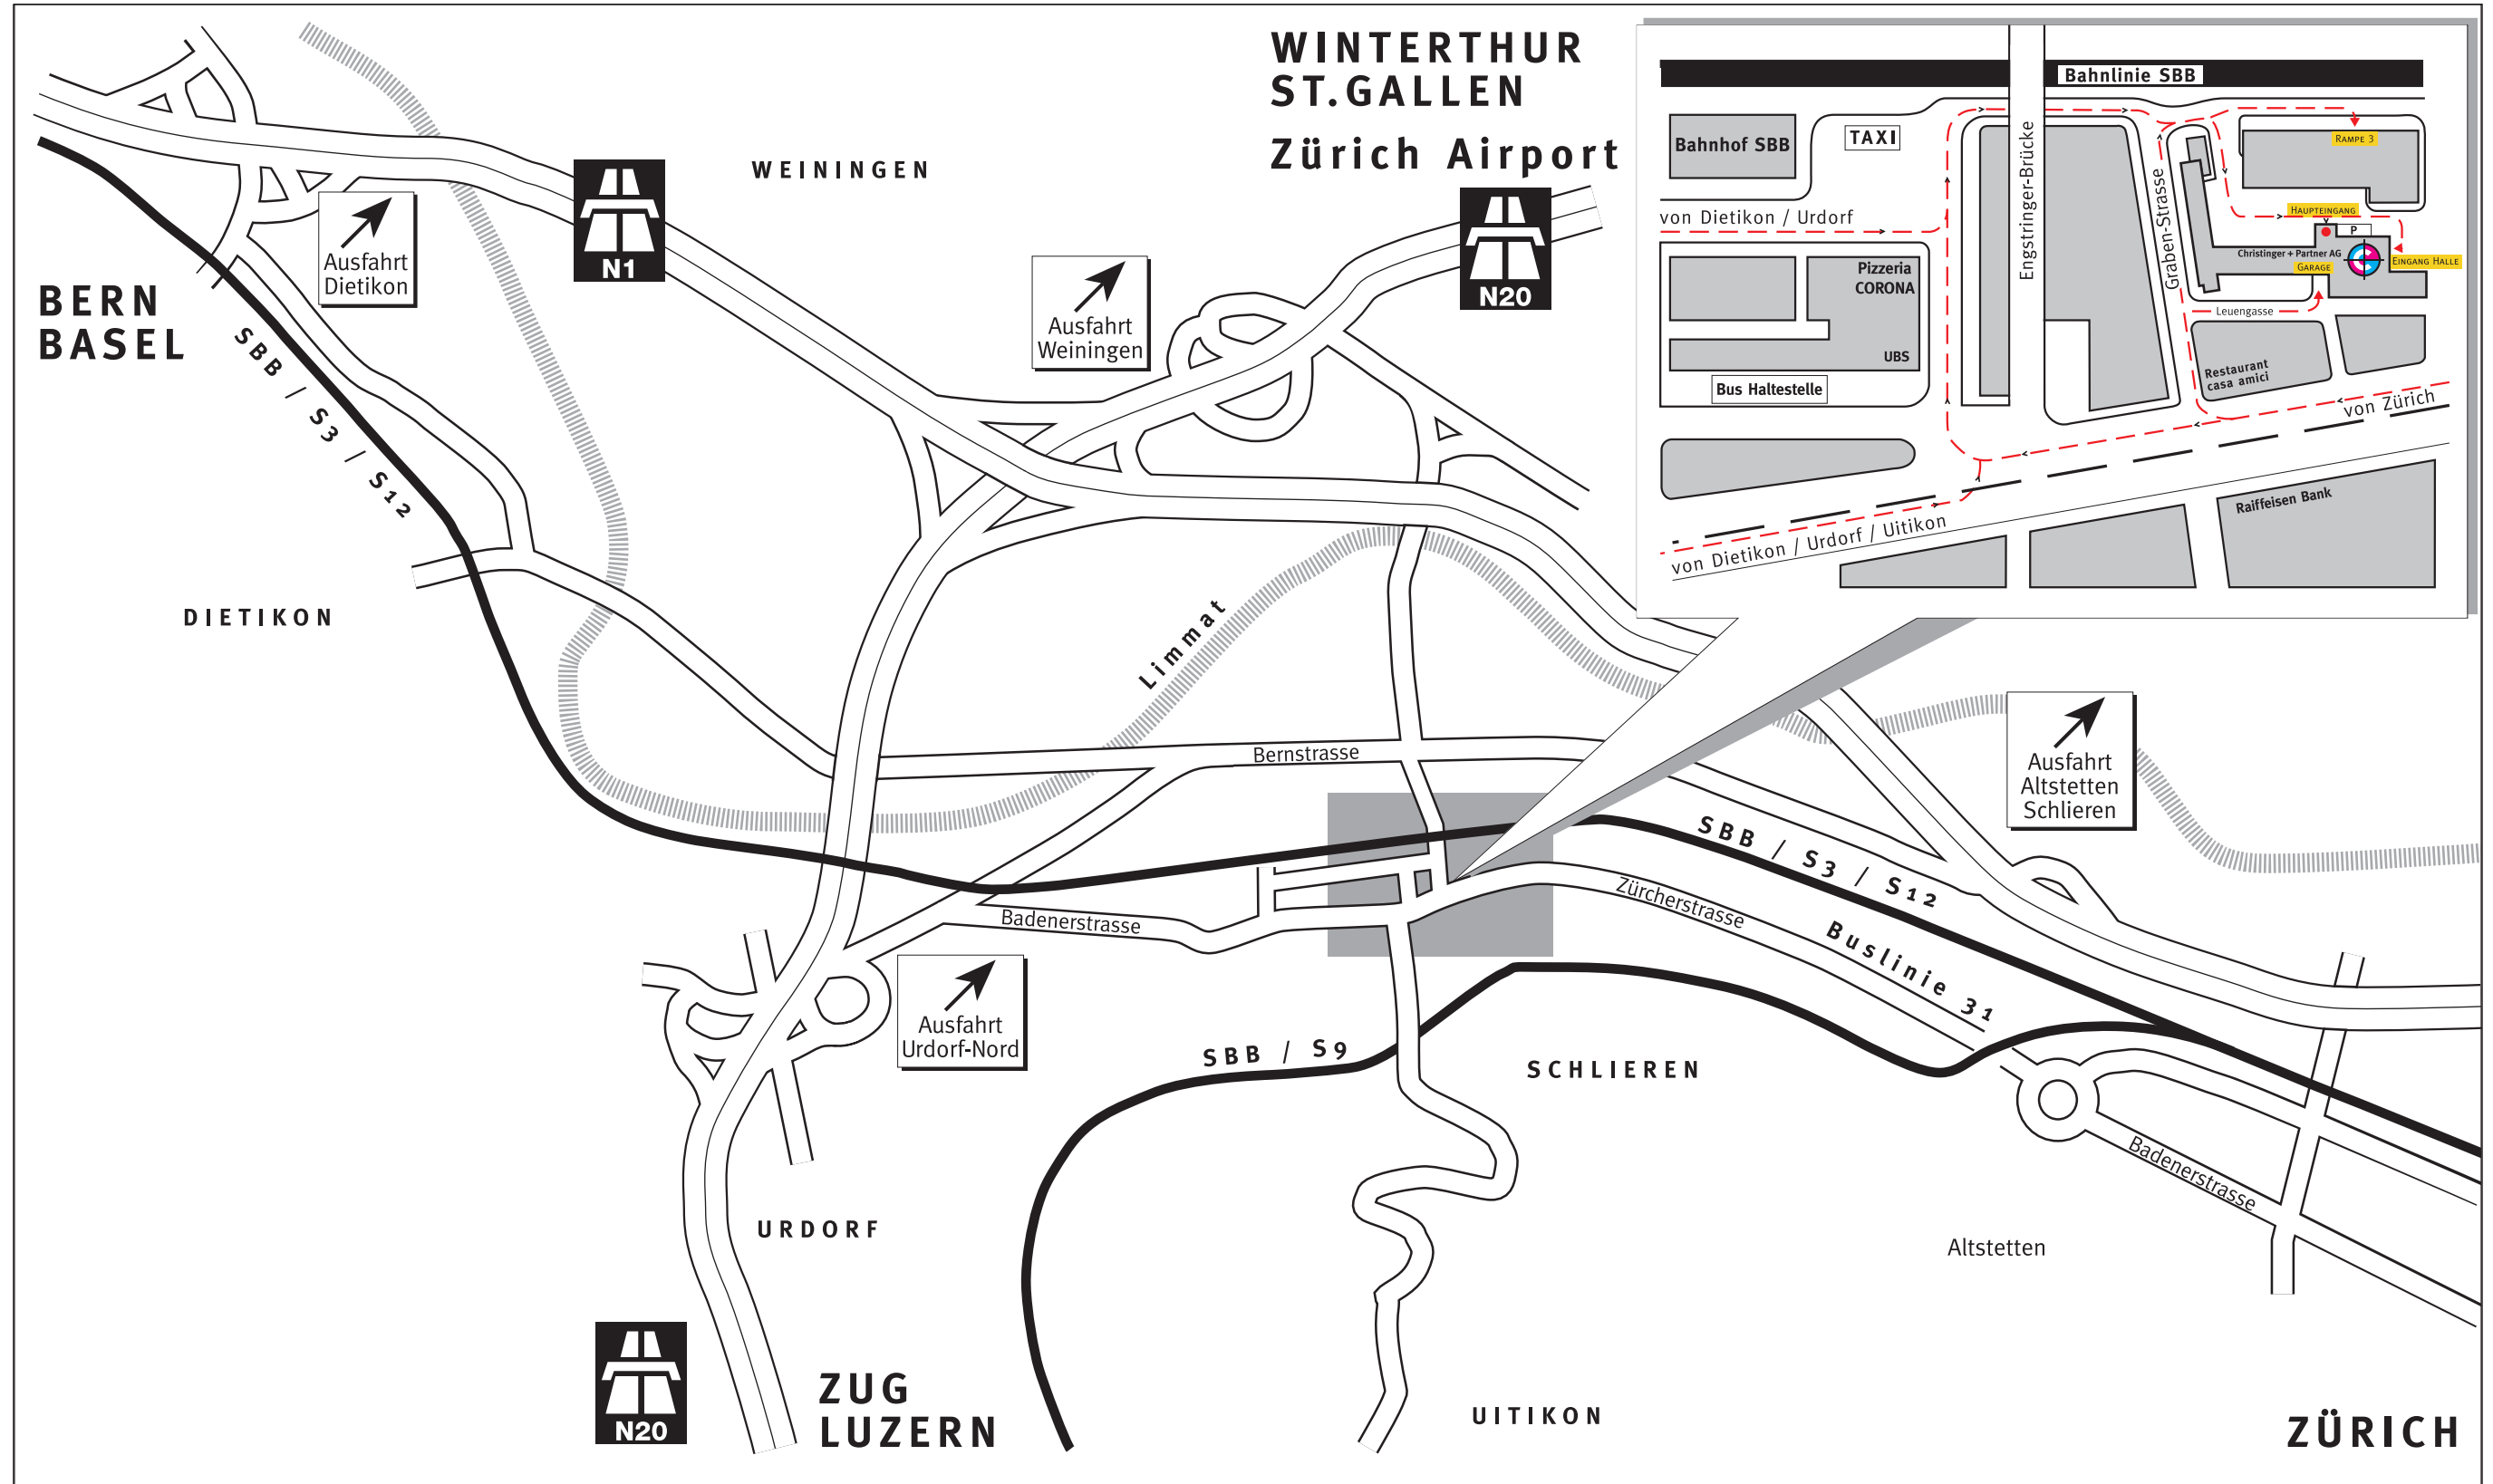

So finden Sie uns.

Christinger + Partner AG, Grabenstrasse 11, CH-8952 Schlieren

So finden Sie uns.

Christinger + Partner AG, Grabenstrasse 11, CH-8952 Schlieren